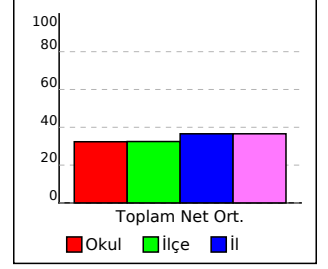

TOPLAM NETE GÖRE KIYASLAMA