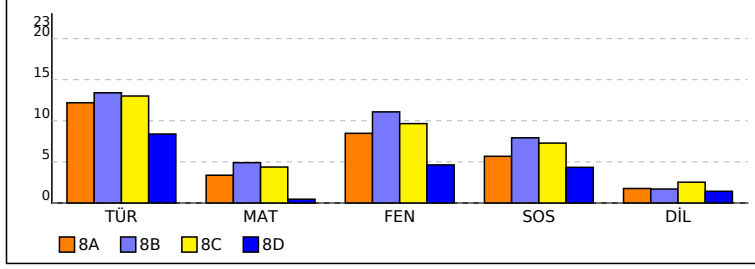

OKUL NET LİSTESİ (Puan Sıralı)

KATILIMLAR																												
İL		İLÇE			OKUL									SINAV ADI						OKUL	İLÇE	İL	GENEL					
KOCAELİ		ÇAYIROVA			Çayırova İÖÖ									KOCAELİ 8. SINIF İL SINAVI						100	1505	24016	24016					
Sıra	Ögr.Nu.	İsim	Snf	Türkçe			Matematik			Fen			Sosyal			Yab.Dil			Toplam			Dereceler						
				D	Y	N	D	Y	N	D	Y	N	D	Y	N	D	Y	N	D	Y	N	Puan	Sn	Okul	İlçe	İL	Genel	
Genel Ortalama				14	6	12,17	7	7	4,70	11	6	9,04	10	7	7,34	6	7	3,31	47	32	36,56	308,665						
Okul Ortalaması				14	6	11,97	6	8	3,45	11	6	8,68	9	8	6,38	4	7	1,88	44	35	32,36	296,800						
97	1736	ONUR UZAR	8D	5	11	1,33	5	13	0,67	2	15	-3,00	3	9	0,00	2	8	-0,67	17	56	-1,67	192,573	17	97	1471	22252	22252	
98	670	HÜSEYİN KAAN ÖZKUL	8D	2	16	-3,33	5	8	2,33	2	14	-2,67	2	12	-2,00	4	8	1,33	15	58	-4,33	182,632	18	98	1491	22579	22579	
99	482	FARUK CENGİZ	8A	3	20	-3,67	6	14	1,33	4	16	-1,33	4	16	-1,33	3	14	-1,67	20	80	-6,67	178,571	31	99	1496	22658	22658	
100	400	TAYYİP DURMUŞOĞ*	8D	1	18	-5,00	2	6	0,00	2	15	-3,00	3	9	0,00	1	7	-1,33	9	55	-9,33	166,375	19	100	1502	22785	22785	

NET ORTALAMALARINA GÖRE KIYASLAMA

PUAN ORTALAMASINA GÖRE KIYASLAMA

TOPLAM NETE GÖRE KIYASLAMA

NET ORTALAMASINA GÖRE ŞUBE KARŞILAŞTIRMA

PUANA GÖRE ŞUBE KIYAS

TOPLAM NETE GÖRE ŞUBE KIYAS