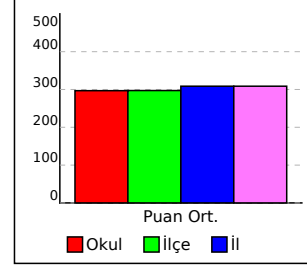

PUAN ORTALAMASINA GÖRE KIYASLAMA