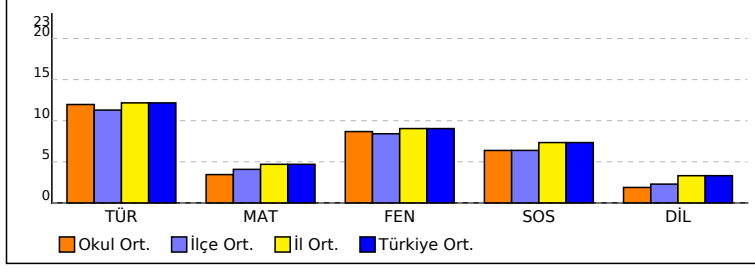

OKUL NET LİSTESİ (Puan Sıralı)

KATILIMLAR																												
İL		İLÇE			OKUL									SINAV ADI						OKUL	İLÇE	İL	GENEL					
KOCAELİ		ÇAYIROVA			Çayırova İÖÖ									KOCAELİ 8. SINIF İL SINAVI						100	1505	24016	24016					
Sıra	Ögr.Nu.	İsim	Snf	Türkçe			Matematik			Fen			Sosyal			Yab.Dil			Toplam			Dereceler						
				D	Y	N	D	Y	N	D	Y	N	D	Y	N	D	Y	N	D	Y	N	Puan	Sn	Okul	İlçe	İL	Genel	
Genel Ortalama				14	6	12,17	7	7	4,70	11	6	9,04	10	7	7,34	6	7	3,31	47	32	36,56	308,665						
Okul Ortalaması				14	6	11,97	6	8	3,45	11	6	8,68	9	8	6,38	4	7	1,88	44	35	32,36	296,800						
97	1736	ONUR UZAR	8D	5	11	1,33	5	13	0,67	2	15	-3,00	3	9	0,00	2	8	-0,67	17	56	-1,67	192,573	17	97	1471	22252	22252	
98	670	HÜSEYİN KAAN ÖZKUL	8D	2	16	-3,33	5	8	2,33	2	14	-2,67	2	12	-2,00	4	8	1,33	15	58	-4,33	182,632	18	98	1491	22579	22579	
99	482	FARUK CENGİZ	8A	3	20	-3,67	6	14	1,33	4	16	-1,33	4	16	-1,33	3	14	-1,67	20	80	-6,67	178,571	31	99	1496	22658	22658	
100	400	TAYYİP DURMUŞOĞ*	8D	1	18	-5,00	2	6	0,00	2	15	-3,00	3	9	0,00	1	7	-1,33	9	55	-9,33	166,375	19	100	1502	22785	22785	

NET ORTALAMALARINA GÖRE KIYASLAMA