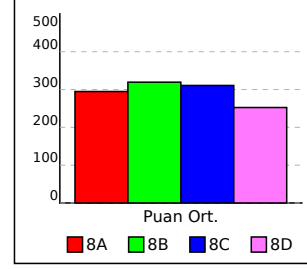

OKUL NET LİSTESİ (Puan Sıralı)

KATILIMLAR																												
İL		İLÇE			OKUL									SINAV ADI						OKUL	İLÇE	İL	GENEL					
KOCAELİ		ÇAYIROVA			Çayırova İÖÖ									KOCAELİ 8. SINIF İL SINAVI						100	1505	24016	24016					
Sıra	Ögr.Nu.	İsim	Snf	Türkçe			Matematik			Fen			Sosyal			Yab.Dil			Toplam			Dereceler						
				D	Y	N	D	Y	N	D	Y	N	D	Y	N	D	Y	N	D	Y	N	Puan	Sn	Okul	İlçe	İL	Genel	
Genel Ortalama				14	6	12,17	7	7	4,70	11	6	9,04	10	7	7,34	6	7	3,31	47	32	36,56	308,665						
Okul Ortalaması				14	6	11,97	6	8	3,45	11	6	8,68	9	8	6,38	4	7	1,88	44	35	32,36	296,800						
97	1736	ONUR UZAR	8D	5	11	1,33	5	13	0,67	2	15	-3,00	3	9	0,00	2	8	-0,67	17	56	-1,67	192,573	17	97	1471	22252	22252	
98	670	HÜSEYİN KAAN ÖZKUL	8D	2	16	-3,33	5	8	2,33	2	14	-2,67	2	12	-2,00	4	8	1,33	15	58	-4,33	182,632	18	98	1491	22579	22579	
99	482	FARUK CENGİZ	8A	3	20	-3,67	6	14	1,33	4	16	-1,33	4	16	-1,33	3	14	-1,67	20	80	-6,67	178,571	31	99	1496	22658	22658	
100	400	TAYYİP DURMUŞOĞ*	8D	1	18	-5,00	2	6	0,00	2	15	-3,00	3	9	0,00	1	7	-1,33	9	55	-9,33	166,375	19	100	1502	22785	22785	

NET ORTALAMALARINA GÖRE KIYASLAMA

PUAN ORTALAMASINA GÖRE KIYASLAMA

TOPLAM NETE GÖRE KIYASLAMA

NET ORTALAMASINA GÖRE ŞUBE KARŞILAŞTIRMA

PUANA GÖRE ŞUBE KIYAS

TOPLAM NETE GÖRE ŞUBE KIYAS